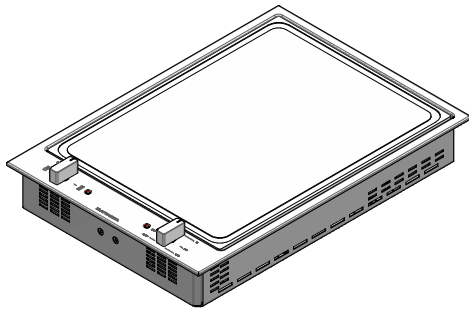

## 1PBFTK

**DESCRIZIONE** Piano cottura B-FREE incasso da 36 teppanyaki  
**DESCRIPTION** 36 cm B-FREE built-in hob teppanyaki

**PESO LORDO** 13.3 Kg  
**GROSS WEIGHT**

**DIMENSIONI IMBALLO** 440x580x185 mm  
**PACKAGING DIMENSIONS**

**ACCIAIO INOX**  
 Stainless steel

**(A) ALLACCIAMENTO ELETTRICO ELECTRICAL CONNECTION**

- Acciaio Inox AISI 304 di spessore elevato (*Thick stainless steel AISI 304*)
- Monoplastra acciaio inox AISI 304 spessore 6mm (*monoplate stainless steel AISI 304 thickness 6mm*)
- Termostato (*thermostat*)
- 2 zone cottura (*2 cooking zones*)
- Controllo elettronico temperatura da 0°C a 250 °C (*Electronically controlled temperature*)
- Led accensione piastra e termostato (*LED power plate and thermostat*)
- Dotazioni: ganci di fissaggio, guarnizione (*Included: fastenig hooks, seals*)
- Potenza massima assorbita: 3 kW (*Maximum power: 3 kW*)
- Incasso: 34x49 cm (*Built-in: 34x49 cm*)