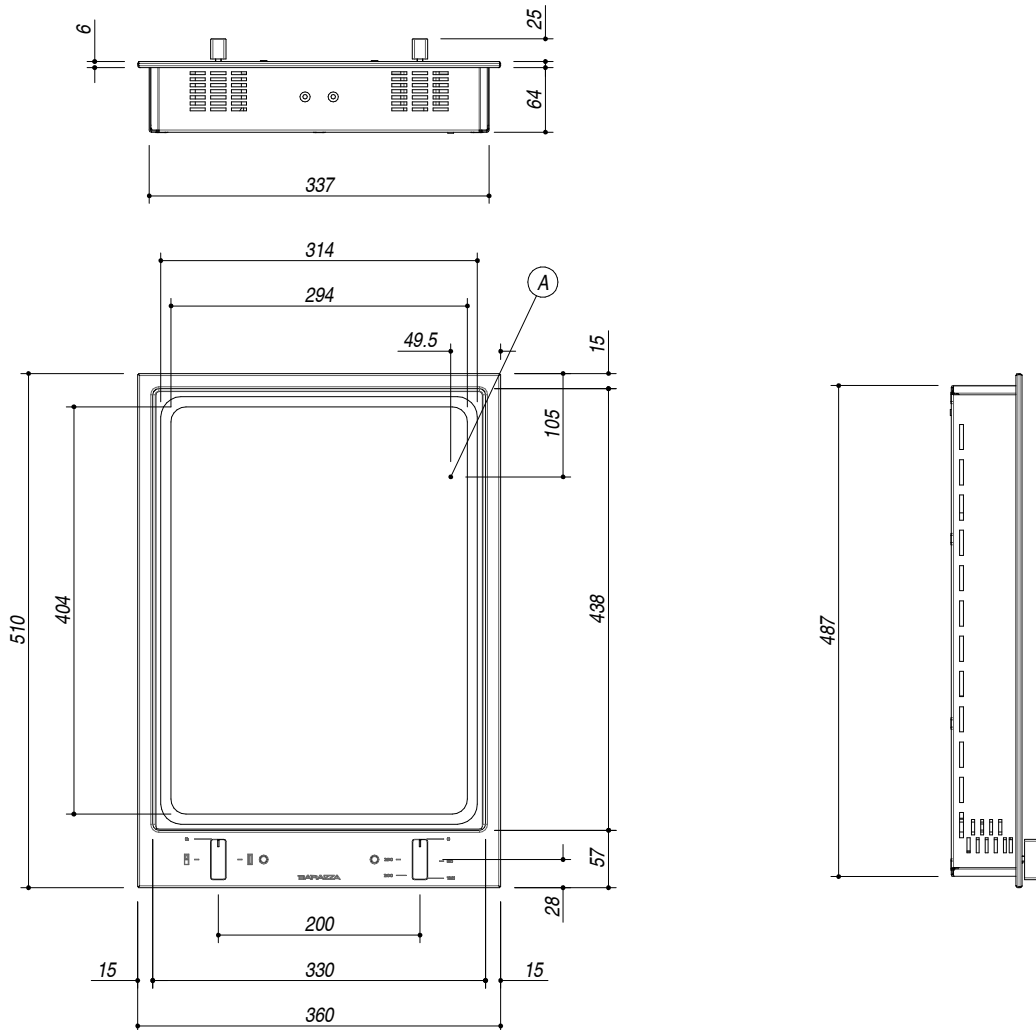

## 1PBFTK

**DESCRIZIONE** Piano cottura B-FREE incasso da 36 teppanyaki  
**DESCRIPTION** 36 cm B-FREE built-in hob teppanyaki

**PESO LORDO** 13.3 Kg  
**GROSS WEIGHT**

**DIMENSIONI IMBALLO** 440x580x185 mm  
**PACKAGING DIMENSIONS**

**ACCIAIO INOX**  
 Stainless steel

**(A) ALLACCIAMENTO ELETTRICO ELECTRICAL CONNECTION**

- Acciaio Inox AISI 304 di spessore elevato (*Thick stainless steel AISI 304*)
- Monoplastra acciaio inox AISI 304 spessore 6mm (*monoplate stainless steel AISI 304 thickness 6mm*)
- Termostato (*thermostat*)
- 2 zone cottura (*2 cooking zones*)
- Controllo elettronico temperatura da 0°C a 250 °C (*Electronically controlled temperature*)
- Led accensione piastra e termostato (*LED power plate and thermostat*)
- Dotazioni: ganci di fissaggio, guarnizione (*Included: fastenig hooks, seals*)
- Potenza massima assorbita: 3 kW (*Maximum power: 3 kW*)
- Incasso: 34x49 cm (*Built-in: 34x49 cm*)

**SCALA DISEGNO**  
**DRAWING SCALE**

1:7.5

**TUTTE LE MISURE IN mm**  
**ALL MEASURES IN mm**

**TOLLERANZA LINEARE: ± 0.5 mm**  
**LINEAR TOLLERANCE**

**TOLLERANZA ANGOLARE: ± 0.2 °**  
**ANGULAR TOLLERANCE**

**FORATURA PER INSTALLAZIONE AD INCASSO**  
**BUILT-IN CUTOUT FOR TOP**

1:20