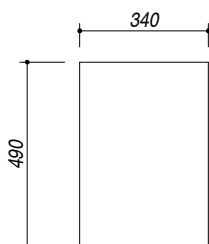

## 1PBFTK

**DESCRIZIONE** Piano cottura B-FREE incasso da 36 teppanyaki  
**DESCRIPTION** 36 cm B-FREE built-in hob teppanyaki

**PESO LORDO** 13.3 Kg  
**GROSS WEIGHT**

**DIMENSIONI IMBALLO** 440x580x185 mm  
**PACKAGING DIMENSIONS**

**ACCIAIO INOX**  
 Stainless steel

**(A) ALLACCIAMENTO ELETTRICO ELECTRICAL CONNECTION**

- Acciaio Inox AISI 304 di spessore elevato (*Thick stainless steel AISI 304*)
- Monoplastra acciaio inox AISI 304 spessore 6mm (*monoplate stainless steel AISI 304 thickness 6mm*)
- Termostato (*thermostat*)
- 2 zone cottura (*2 cooking zones*)
- Controllo elettronico temperatura da 0°C a 250 °C (*Electronically controlled temperature*)
- Led accensione piastra e termostato (*LED power plate and thermostat*)
- Dotazioni: ganci di fissaggio, guarnizione (*Included: fastenig hooks, seals*)
- Potenza massima assorbita: 3 kW (*Maximum power: 3 kW*)
- Incasso: 34x49 cm (*Built-in: 34x49 cm*)

**SCALA DISEGNO**  
**DRAWING SCALE**

1:7.5

**TUTTE LE MISURE IN mm**  
**ALL MEASURES IN mm**

**TOLLERANZA LINEARE: ± 0.5 mm**  
**LINEAR TOLLERANCE**

**TOLLERANZA ANGOLARE: ± 0.2 °**  
**ANGULAR TOLLERANCE**

**FORATURA PER INSTALLAZIONE AD INCASSO**  
**BUILT-IN CUTOUT FOR TOP**

1:20